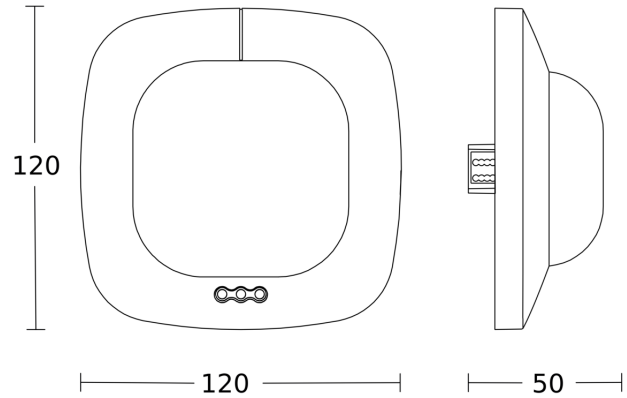

Optimum mounting height	2,8 m
Detection angle	360 °
Angle of aperture	160 °
Sneak-by guard	Sì
Capability of masking out individual segments	No
Electronic scalability	No
Mechanical scalability	Sì
Reach, radial	8 x 8 m (64 m ²)
Reach, tangential	20 x 20 m (400 m ²)
Reach, presence	8 x 8 m (64 m ²)
Switching zones	4800 zone di commutazione
Functions	Modalità normale / modalità test, Modo semiautomatico/automatico, Modo pulsante/interruttore, Manuale ON / ON-OFF, Regolazione della luce costante ON-OFF
Twilight setting	10 – 1000 lx

IR Quattro HD 24m

DALI-2 APC - incassato
EAN 4007841 002756
Art. n. 002756

Campo di rilevamento

Possibile altezza di montaggio: 2,50 m - 10,00 m
Arancione: presenza
Nero: tangenziale

Disegno

Schema elettrico Master