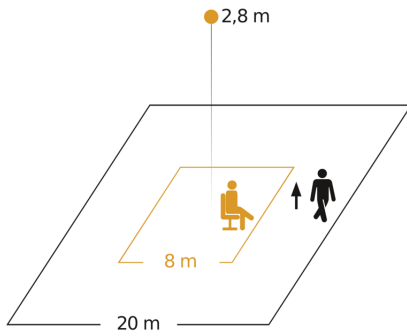

IR Quattro HD 24m

DALI-2 APC - incassato
EAN 4007841 002756
Art. n. 002756

Campo di rilevamento