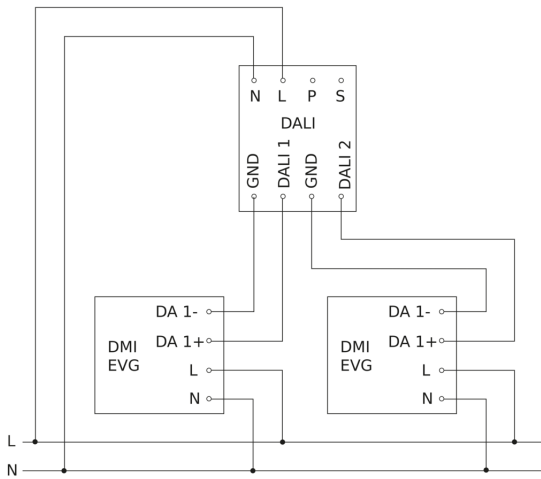

IR Quattro HD 24m

DALI-2 APC - incassato
EAN 4007841 002756
Art. n. 002756

Campo di rilevamento

Possibile altezza di montaggio: 2,50 m - 10,00 m
Arancione: presenza
Nero: tangenziale

Disegno

Schema elettrico Master

Schema elettrico Master-Master collegamento in rete